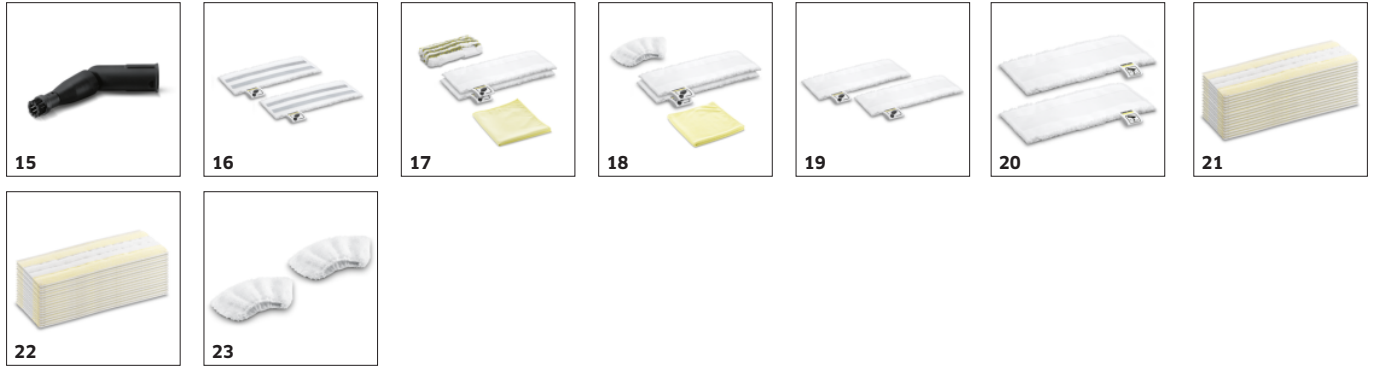

ACCESORIOS PARA SC 3 EASYFIX (YELLOW)

1.513-115.0

		Ref. de pedido	Boquilla para ranuras	
LIMPIADORA DE VAPOR				
Kits de cepillos				
Boquilla de vapor turbo	15	2.863-159.0	Vapor cepillo turbo para la limpieza sin esfuerzo en la mitad del tiempo. poderosa acción de limpieza elimina la necesidad de fregar. Un verdadero ahorro de tiempo.	☐
Juego de paños				
Bayetas de microfibra abrasivo 2-er Set	16	2.863-309.0	Los paños de limpieza de suelo abrasivo EasyFix eliminar incluso las manchas difíciles de los pisos de piedra resistentes al rayado. El sistema de gancho y bucle permite una fácil fijación y retirada sin contacto con la suciedad.	☐
Kit de paños de microfibra para el baño	17	2.863-266.0	La alta calidad del conjunto paño de microfibra para la limpieza de vapor en el baño contiene dos bayetas de microfibra de alta calidad, una cubierta abrasivo de microfibra para la boquilla de mano y un paño de microfibras pulido.	☐
Kit de paños de microfibra para la cocina	18	2.863-265.0	El conjunto paño de microfibra para limpiar con vapor en la cocina contiene dos bayetas de microfibra de alta calidad, una cubierta de microfibra para la boquilla de mano y un paño de microfibras de acero inoxidable.	☐
Microfibra Bodentücher EasyFix (2-er Set)	19	2.863-259.0	Paño se puede cambiar sin tener que entrar en contacto con la suciedad: la alta calidad Easyfix paño de microfibra piso. Gracias al sistema de gancho y bucle, que son fáciles y rápidos para adjuntar a y retirar de la boquilla de suelo limpiador de vapor EasyFix.	☐
Microfiber floor cover set EasyFix Mini	20	2.863-296.0	Paño se puede cambiar sin tener que entrar en contacto con la suciedad: La alta calidad EasyFix Mini bayetas de microfibra. Gracias al sistema de gancho y bucle, que son fáciles y rápidos para adjuntar a y retirar de la boquilla de suelo limpiador de vapor EasyFix Mini.	☐
SC Disposable Cloth EasyFix	21	2.863-299.0	Conjunto de 15 paños desechables para la boquilla de suelo EasyFix para una limpieza rápida e higiénica de superficies duras. Las tiras de gancho y bucle amarillo permiten la tela para conectar fácilmente.	☐
SC Disposable Cloth EasyFix Mini	22	2.863-300.0	Conjunto de 15 paños desechables para la boquilla de suelo EasyFix Mini para una limpieza rápida e higiénica de superficies duras. Las tiras de gancho y bucle amarillo permiten la tela para conectar fácilmente.	☐
Paño de microfibra para boquilla de limp	23	2.863-270.0	El conjunto con dos cubiertas para la boquilla de mano. Las cubiertas son de microfibra de alta calidad - para los mejores resultados cuando se afloja y recoger la suciedad.	☐

☐ Accesorio opcional. ☐ Detergente.