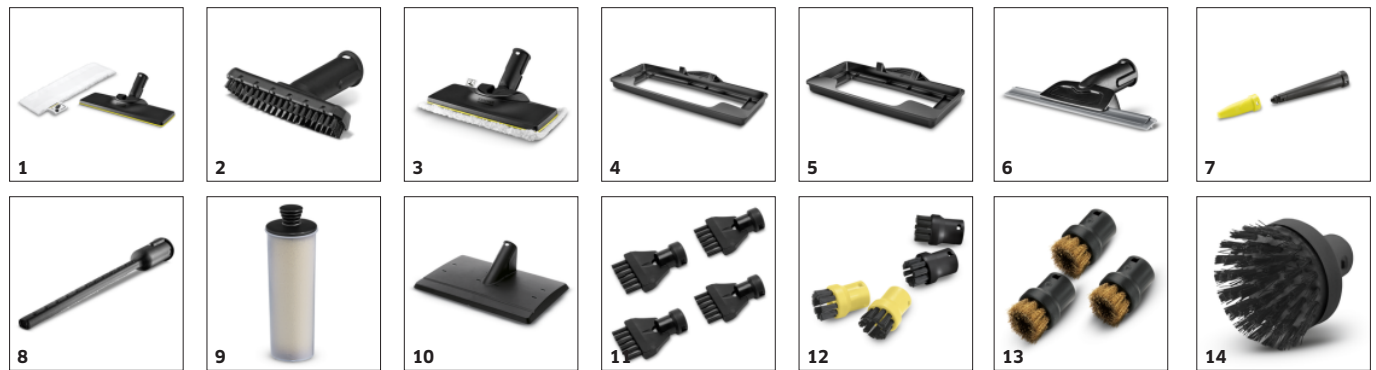

ACCESORIOS PARA SC 3 EASYFIX (YELLOW)

1.513-115.0

		Ref. de pedido	Boquilla para ranuras	
LIMPIADORA DE VAPOR				
Boquillas				
Boquilla suelos Set EasyFix	1	2.863-267.0	Con el sistema de gancho y bucle conveniente y bayeta de microfibra compatible: El conjunto de boquilla de suelo EasyFix para hidrolavadoras de vapor permite que el paño para ser sustituido sin tener que entrar en contacto con la suciedad.	■
Boquilla manual	2	2.884-280.0	Herramienta de mano con cepillos adicionales para la limpieza de áreas pequeñas, tales como cabinas de ducha, azulejos, etc. adecuados para su uso con o sin cubierta.	■
Boquilla suelos Set EasyFix	3	2.863-280.0	Con el sistema de gancho y bucle conveniente y paño de limpieza de microfibra compatibles: La EasyFix Mini conjunto boquilla de suelo para hidrolavadoras de vapor permite el reemplazo de tela sin tener que entrar en contacto con la suciedad. Especialmente adecuado para su uso en espacios pequeños y áreas difíciles de alcanzar.	□
Patines	4	2.863-269.0	Asegura también fibras de la alfombra frescos: El planeador de la alfombra para la conexión fácil a la boquilla de suelo EasyFix. Ideal para la limpieza de alfombras de vapor.	□
Patines mini	5	2.863-298.0	Refresca incluso de forma irregular y de difícil alcance de moqueta superficies utilizando vapor: el planeador alfombra Mini para la fijación fácil de la boquilla de suelo EasyFix Mini sin entrar en contacto con la suciedad en absoluto.	□
Boquilla para limpieza de ventanas	6	2.863-025.0	Herramientas de la ventana limpia a fondo de cristal, ventanas o espejos utilizando un vapor limpio.	□
Power nozzle set	7	2.863-263.0	El conjunto de boquilla de alimentación contiene una boquilla de energía, incl. pieza de extensión. Perfecto para sin esfuerzo, la limpieza ecológica en zonas de difícil acceso, por ejemplo, rincones y grietas.	□
Boquilla para materiales textiles	8	2.863-233.0	Textiles refresca el cuidado de la boquilla y elimina las arrugas de prendas y tejidos y elimina eficazmente los olores. Con el removedor de pelusa integrado.	□
Otros accesorios				
Cartucho de descalcificación	9	2.863-018.0	Descalcificación rápida y eficiente del limpiador de vapor Kärcher SC 3 EasyFix. Todo lo que necesita hacer es insertar el cartucho, y ya está.	■
Boquilla para despegar papel pintado	10	2.863-062.0	Extractor de papel tapiz ideal para eliminar el fondo de pantalla y pegamento residuos utilizando la fuerza del vapor.	□
Kits de cepillos				
Cepillo redondo set	11	2.863-324.0		□
Round brush set	12	2.863-264.0	Práctico sistema de cepillo redondo con dos negro y dos cepillos de color amarillo - perfecto para su uso en diferentes áreas.	□
Juego de cepillos circulares con cerdas de latón	13	2.863-061.0	Sistema de cepillo redondo con cerdas de latón para eliminar la suciedad persistente y arraigada. Ideal para superficies sensibles.	□
Round brush large special accessories	14	2.863-022.0	Utilice el cepillo redondo grande a grandes áreas limpias en menos tiempo.	□